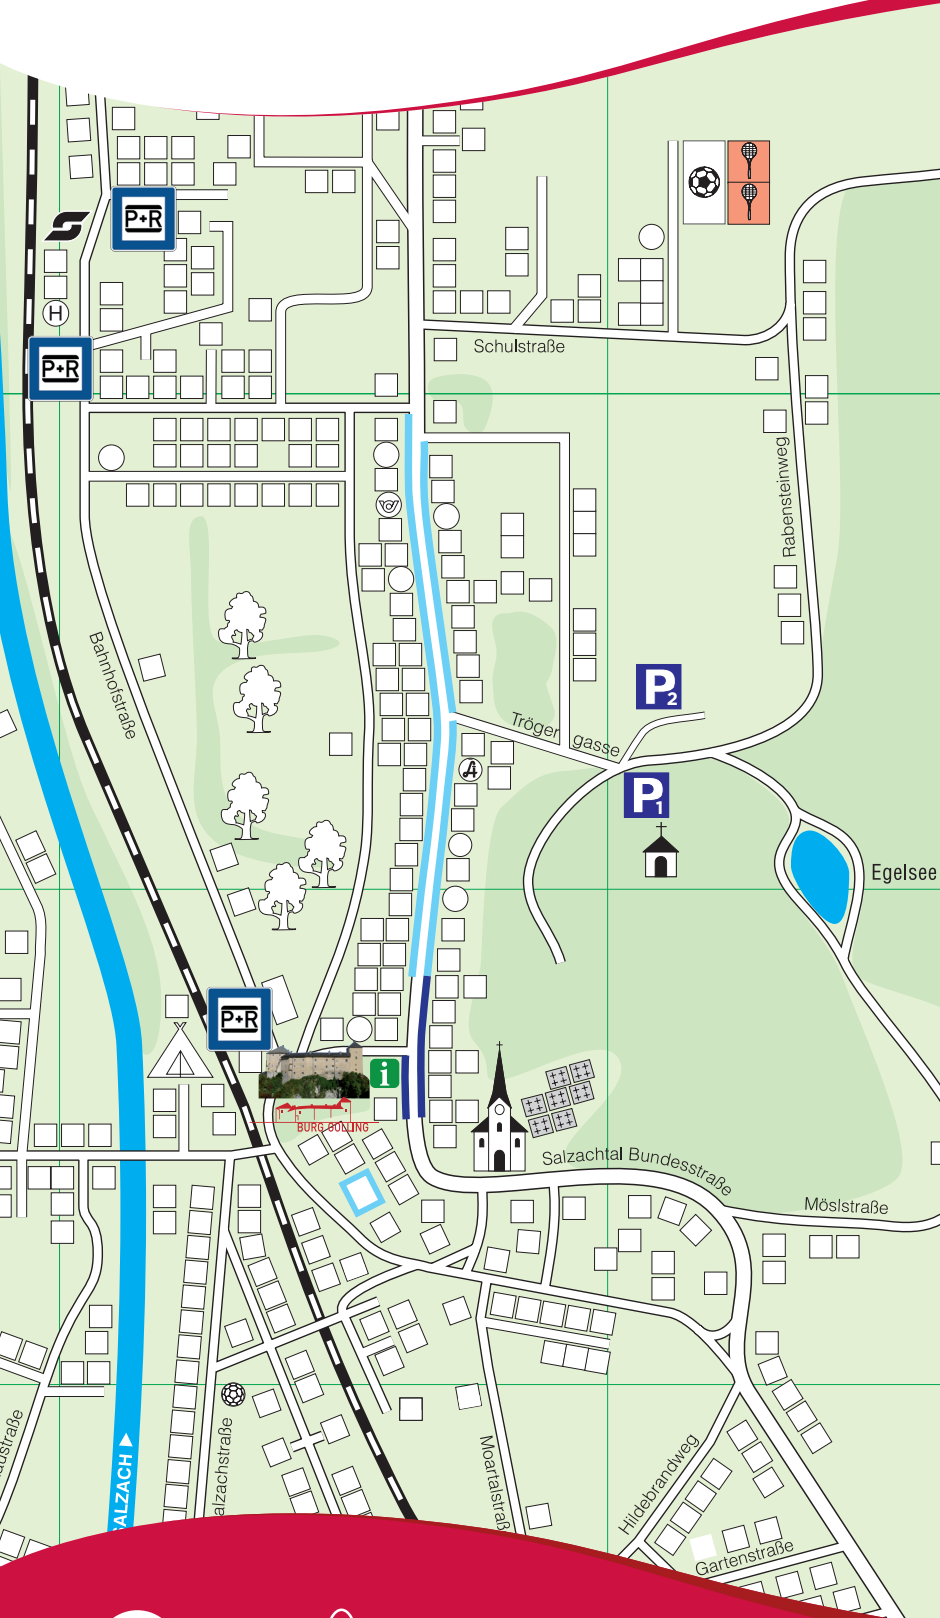

# PARKEN IM ZENTRUM VON GOLLING

Parking in the centre of Golling  
Parcheggi al centro di Golling

**P<sub>1</sub>** Kostenlose Dauerparkplätze  
nur 5 Gehminuten ins Zentrum

**P<sub>2</sub>** Parken mit Parkuhr in der  
Kurzparkzone, max. 180 min,  
Campen verboten

Mo-Fr 08:30-18:00 Uhr  
Sa 08:30-12:00 Uhr  
Danach Dauerparkplatz

**P+R** Park & Ride-Parkplätze

**T  
P** Parken mit Parkuhr in der  
Kurzparkzone: max. 90 min

Mo-Fr 07:00-19:00 Uhr  
Sa 07:00-12:00 Uhr  
Mo-Fr 08:30-19:00 Uhr  
Sa 08:30-12:00 Uhr

**P<sub>1</sub>** free long-term parking  
only 5 minutes' walk in the centre

**P<sub>2</sub>** Duration of parking:  
180 minutes maximum,  
camping prohibited

Monday-Friday 8.30 a.m. – 6 p.m.  
Saturday 8.30 – 12 a.m.  
then long-term parking

**P+R** Park & Ride parking

**T  
P** Duration of parking:  
90 minutes maximum

Monday-Friday 7 a.m. – 7 p.m.  
Saturday 7 – 12 a.m.  
Monday-Friday 8.30 a.m. – 7 p.m.  
Saturday 8.30 – 12 a.m.

**Golling**  
BEI SALZBURG